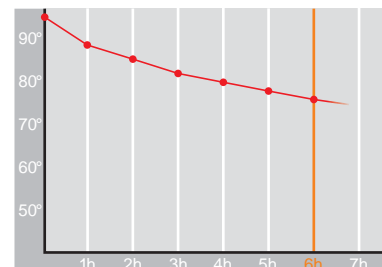

Meeting • 1,5 l

Restwärme in °C nach 6 h
Heat retention in °C after 6 h

Farbe
Colour

Artikelnr. • Item No.

2205

Inhalt • Size	1,5 l
Höhe inkl. Deckel • Height incl. lid	265 mm
Höhe ohne Deckel • Height w/o lid	255 mm
Durchmesser Einfüllöffnung • Diameter glass opening	45 mm
Durchmesser Boden • Diameter bottom	111 mm
Kannengewicht (netto) • Weight jug (net)	903 g
Gewicht mit Verpackung • Weight with carton	1018 g
Verpackung L x B x H • Packing l x w x h	140 x 140 x 280 mm
Material • Material	Edelstahl • stainless steel
Garantie auf Warmhaltung • Guarantee for heat retention	5 Jahre • 5 Years
Spülmaschinenfest • Dishwasher proof	ja • yes
Bruchsicher • Shock resistant	ja • yes
Bedruckung einfarbig • Imprint one colour	ja • yes
Bedruckung mehrfarbig • Imprint 4 colours	nein • no
Gravur • Engraving	ja • yes
Tassenanzahl • Cups	12
Restwärme °C nach 6 h • Heat retention °C after 6 h	68
Einhandbedienung • Single hand using	nein • no
Sonstiges • Other	